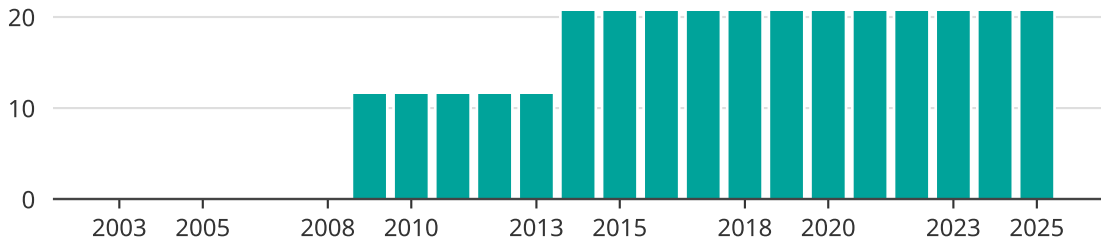

Vindkraft i Robertsfors kommun, år för år

Installerad vindkraft (maxeffekt, MW)

Saknade staplar kan bero på statistiksekretess.