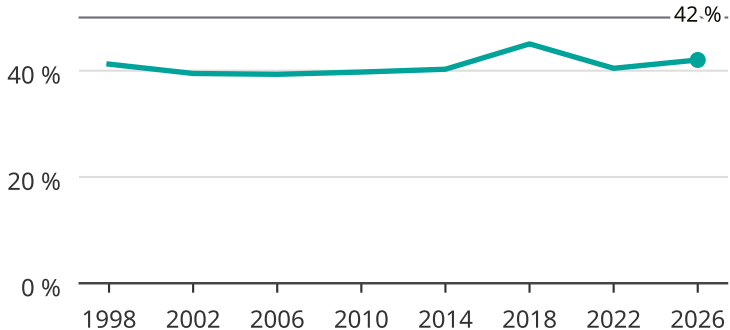

Kvinnor som kandiderar

Andel per val till kommunfullmäktige i Helsingborg

Källa: SCB/Valmyndigheten. För 2026 gäller det anmälda kandidater 2026-06-15.