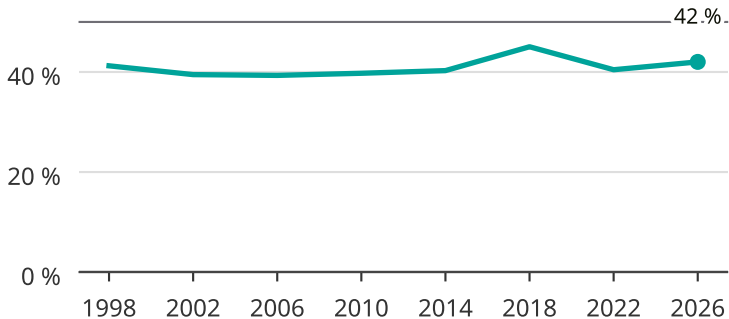

# Kvinnor som kandiderar

Andel per val till kommunfullmäktige i Helsingborg

Källa: SCB/Valmyndigheten. För 2026 gäller det anmälda kandidater  
2026-06-15.