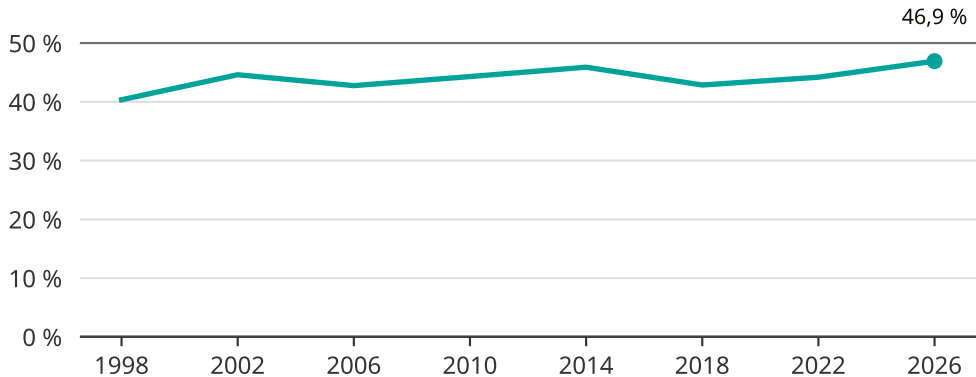

Kvinnor som kandiderar

Andel per val till kommunfullmäktige i Sollefteå

Källa: SCB/Valmyndigheten. För 2026 gäller det anmälda kandidater 2026-05-07.