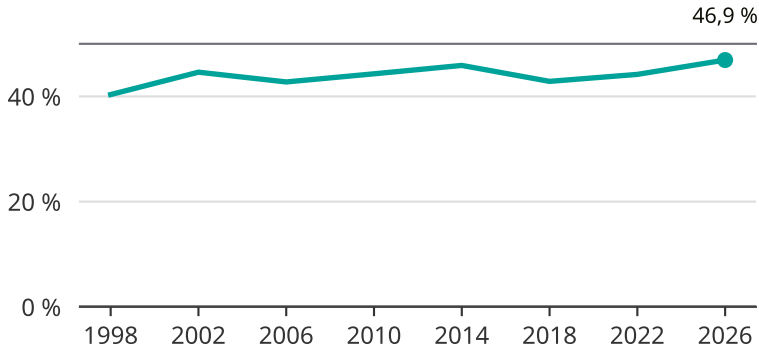

Kvinnor som kandiderar

Andel per val till kommunfullmäktige i Sollefteå

Källa: SCB/Valmyndigheten. För 2026 gäller det anmälda kandidater 2026-05-07.