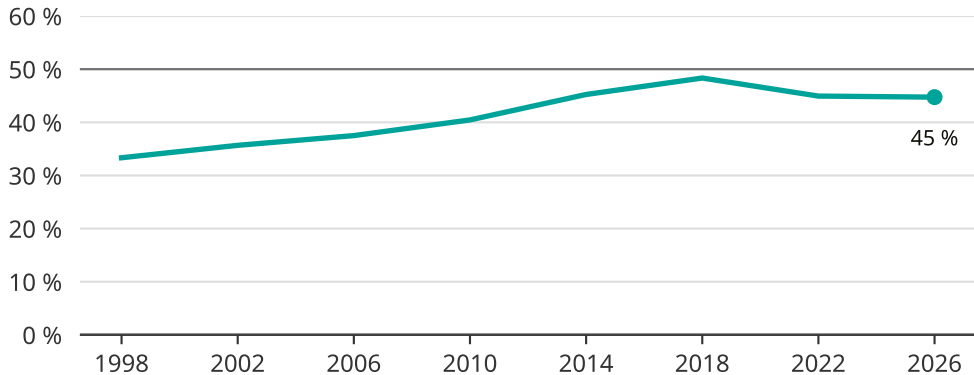

# Kvinnor som kandiderar

Andel per val till kommunfullmäktige i Götene

Källa: SCB/Valmyndigheten. För 2026 gäller det anmälda kandidater 2026-04-10.