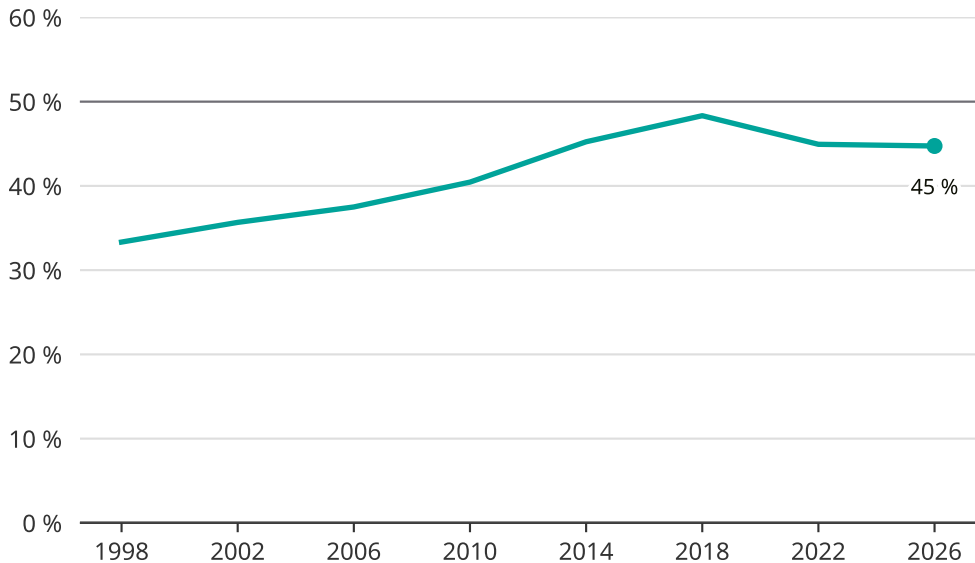

# Kvinnor som kandiderar

Andel per val till kommunfullmäktige i Götene

Källa: SCB/Valmyndigheten. För 2026 gäller det anmälda kandidater 2026-04-10.