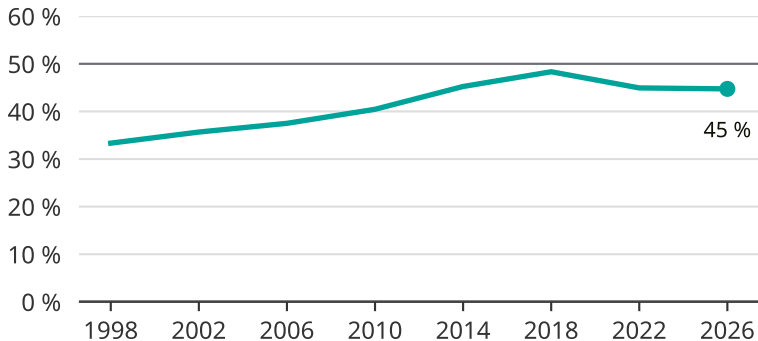

Kvinnor som kandiderar

Andel per val till kommunfullmäktige i Götene

Källa: SCB/Valmyndigheten. För 2026 gäller det anmälda kandidater 2026-04-10.