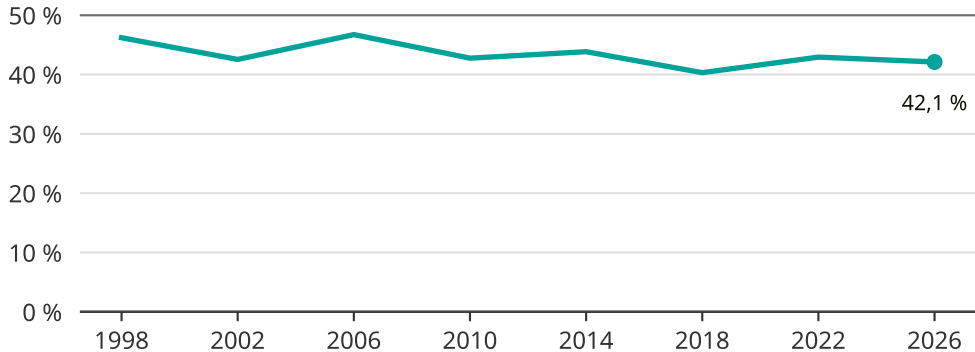

Kvinnor som kandiderar

Andel per val till kommunfullmäktige i Södertälje

Källa: SCB/Valmyndigheten. För 2026 gäller det anmälda kandidater 2026-05-07.