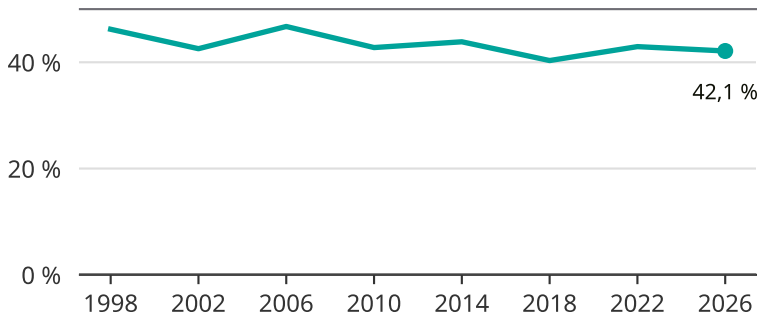

Kvinnor som kandiderar

Andel per val till kommunfullmäktige i Södertälje

Källa: SCB/Valmyndigheten. För 2026 gäller det anmälda kandidater 2026-05-07.