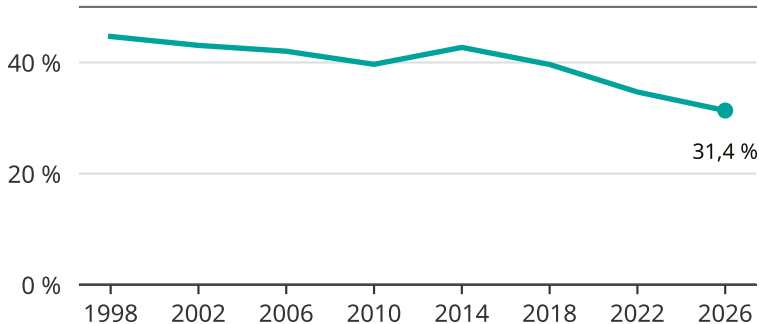

Kvinnor som kandiderar

Andel per val till kommunfullmäktige i Torsby

Källa: SCB/Valmyndigheten. För 2026 gäller det anmälda kandidater 2026-05-07.