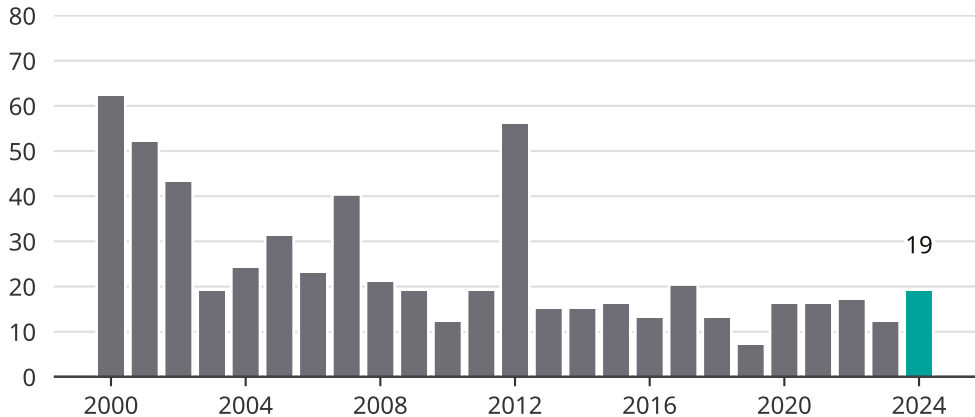

Cykelstöder i Karlsborg 2000–2024

Källa: Brå. Observera att 2024 års siffror fortfarande är preliminära.