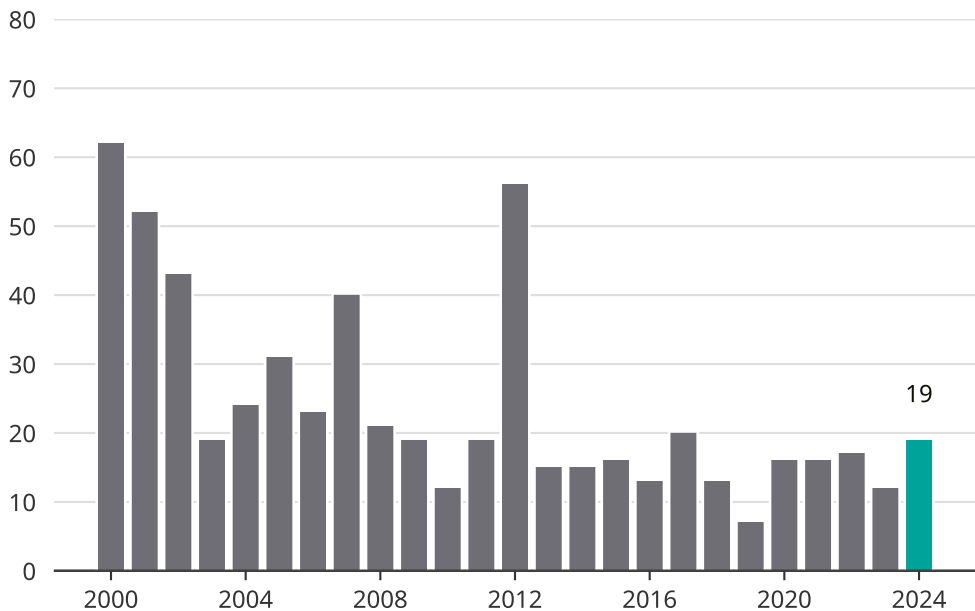

Cykelstöder i Karlsborg 2000–2024

Källa: Brå. Observera att 2024 års siffror fortfarande är preliminära.