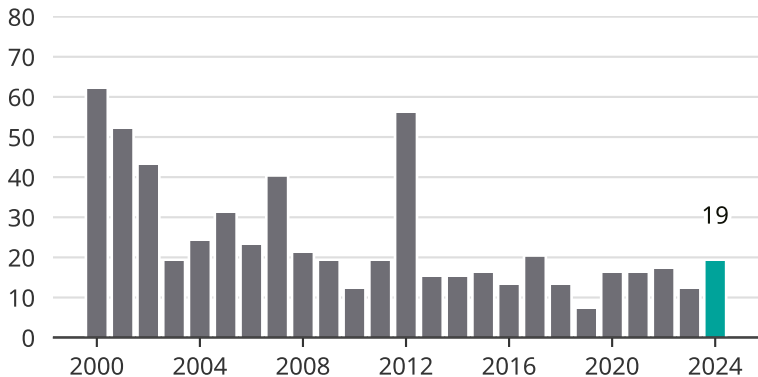

Cykelstöder i Karlsborg 2000–2024

Källa: Brå. Observera att 2024 års siffror fortfarande är preliminära.