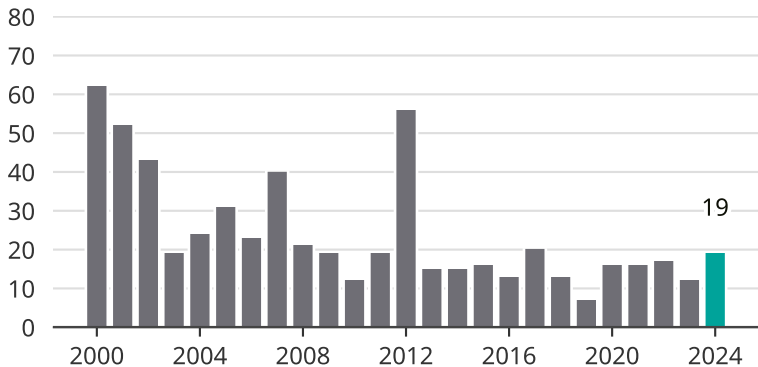

Cykelstöder i Karlsborg 2000–2024

Källa: Brå. Observera att 2024 års siffror fortfarande är preliminära.