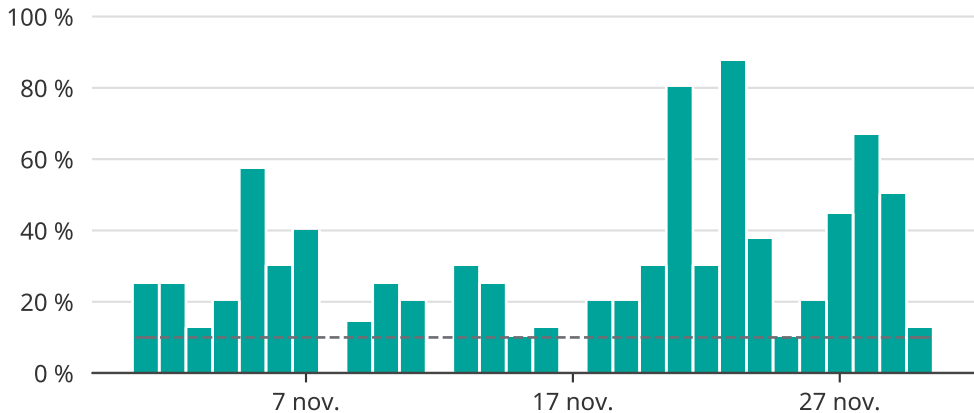

Under 27 dagar var mer än var tionde tåg sent

Andel försenade tåg per dag i Jokkmokks kommun

Baserat på insamlad realtidsdata från Trafikverket