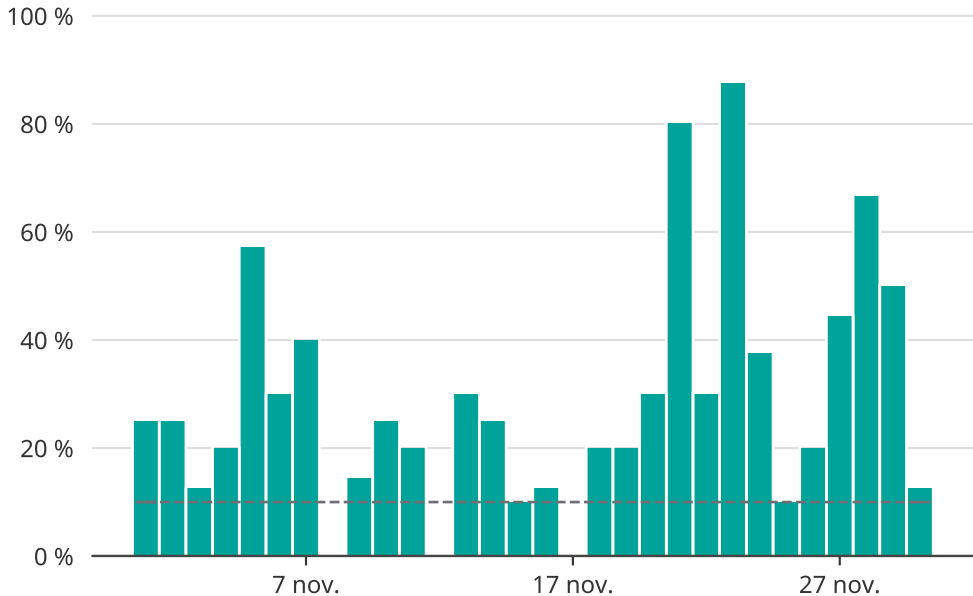

# Under 27 dagar var mer än var tionde tåg sent

Andel försenade tåg per dag i Jokkmokks kommun

Baserat på insamlad realtidsdata från Trafikverket