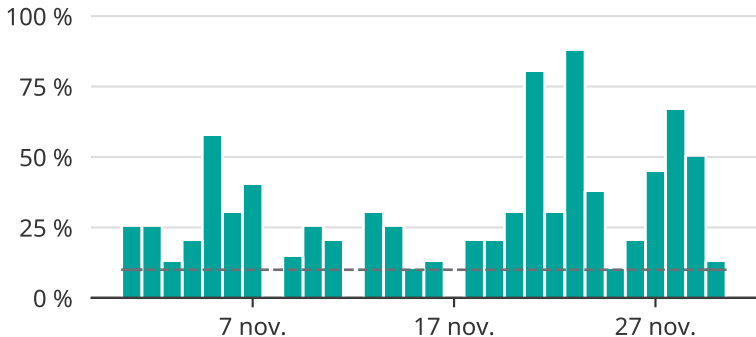

# Under 27 dagar var mer än var tionde tåg sent

Andel försenade tåg per dag i Jokkmokks kommun

Baserat på insamlad realtidsdata från Trafikverket