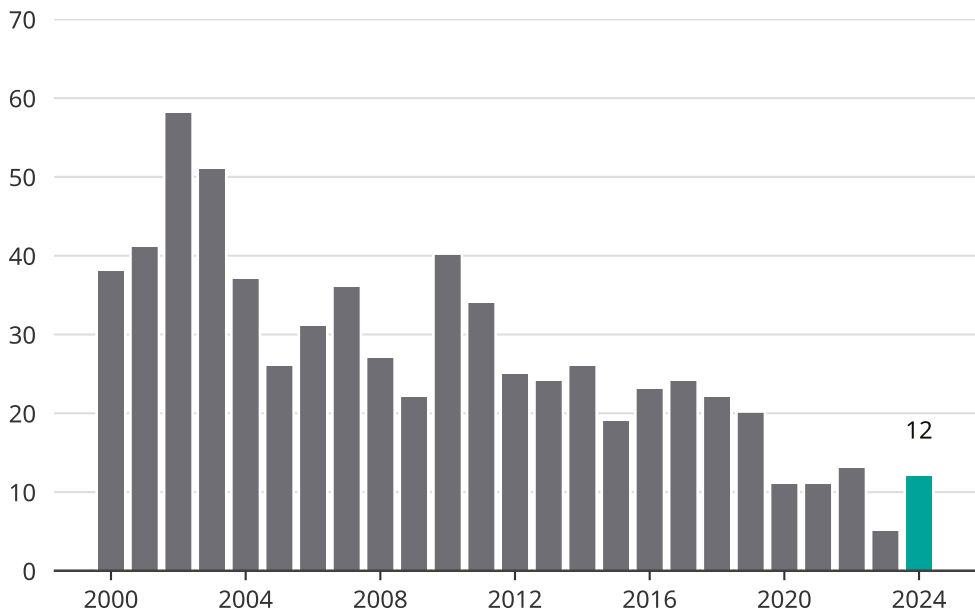

Cykelstöder i Mellerud 2000–2024

Källa: Brå. Observera att 2024 års siffror fortfarande är preliminära.