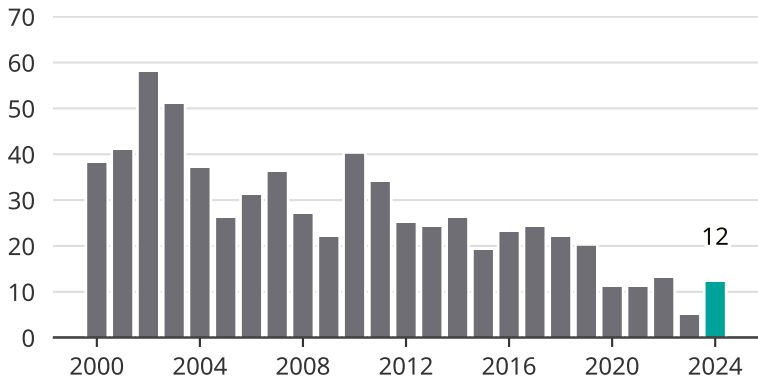

# Cykelstöder i Mellerud 2000–2024

Källa: Brå. Observera att 2024 års siffror fortfarande är preliminära.