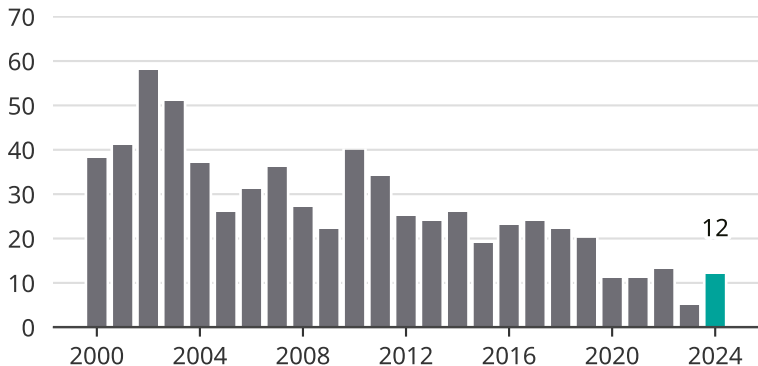

# Cykelstöder i Mellerud 2000–2024

Källa: Brå. Observera att 2024 års siffror fortfarande är preliminära.