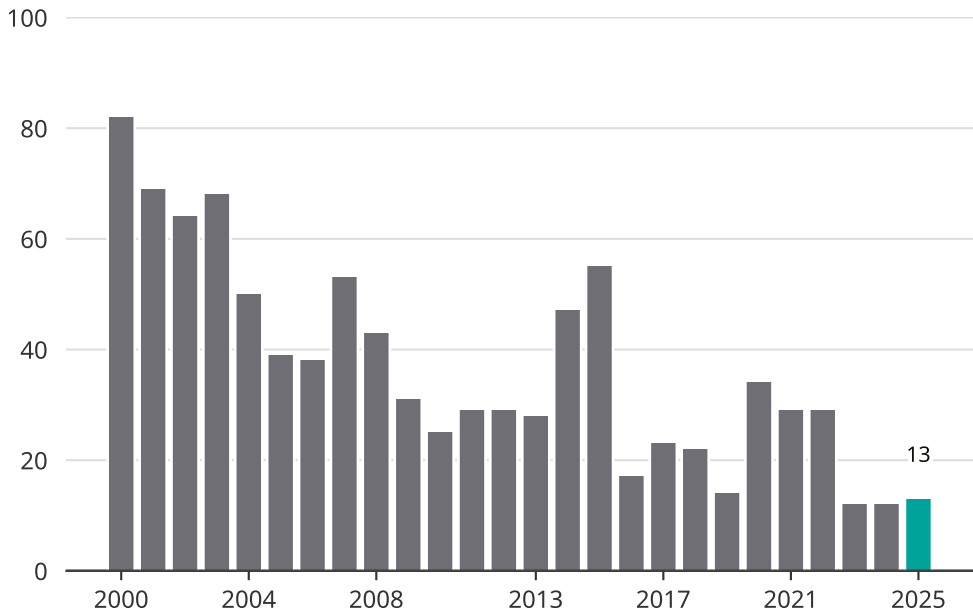

Cykelstöder i Kil 2000–2025

Källa: Brå. Observera att 2025 års siffror fortfarande är preliminära.