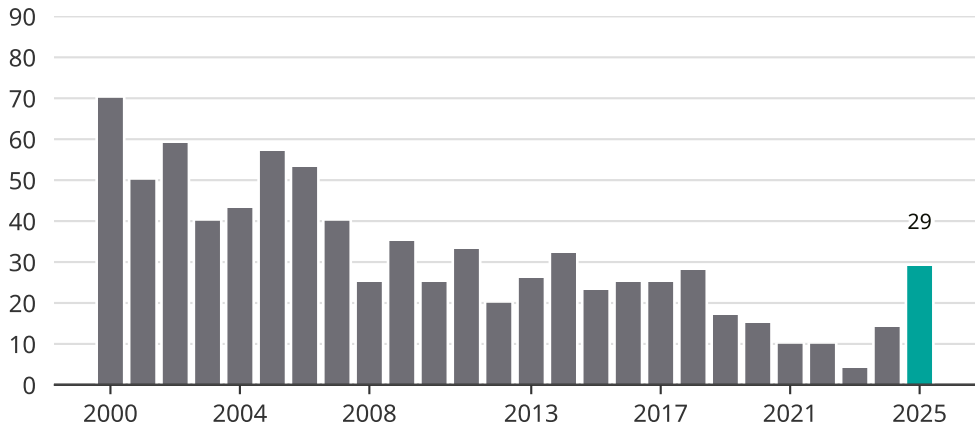

# Cykelstöder i Vännäs 2000-2025

Källa: Brå. Observera att 2025 års siffror fortfarande är preliminära.