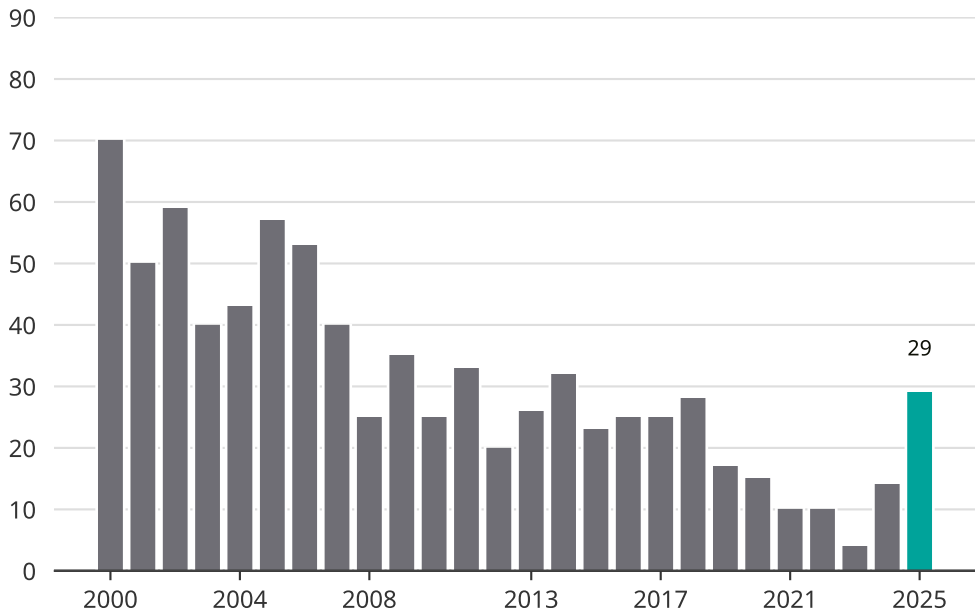

# Cykelstöder i Vännäs 2000–2025

Källa: Brå. Observera att 2025 års siffror fortfarande är preliminära.