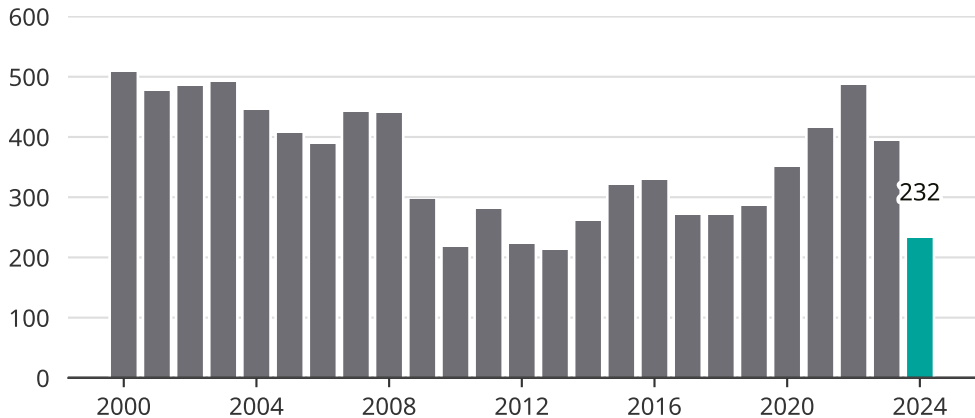

Cykelstöder i Skövde 2000–2024

Källa: Brå. Observera att 2024 års siffror fortfarande är preliminära.