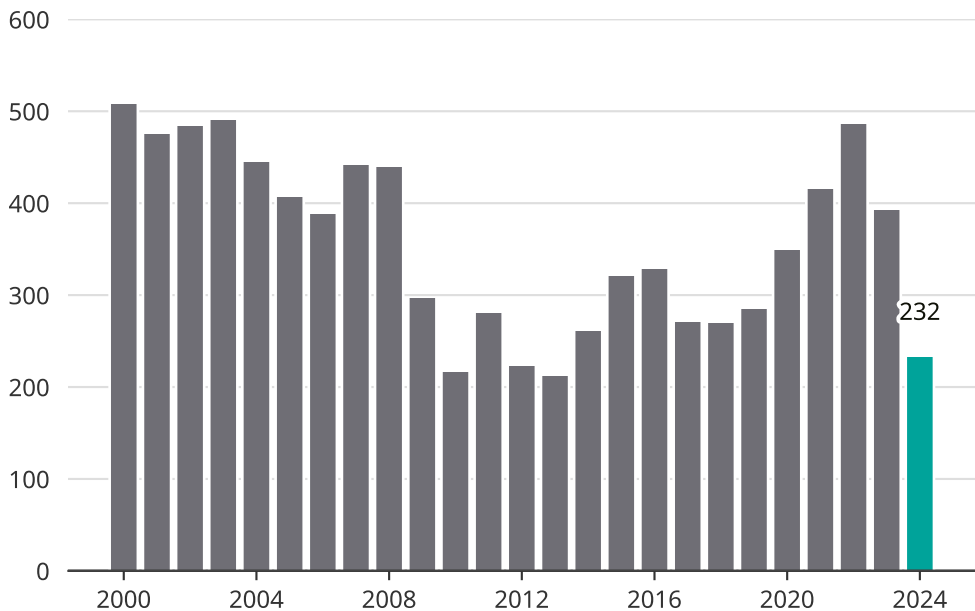

# Cykelstöder i Skövde 2000-2024

Källa: Brå. Observera att 2024 års siffror fortfarande är preliminära.