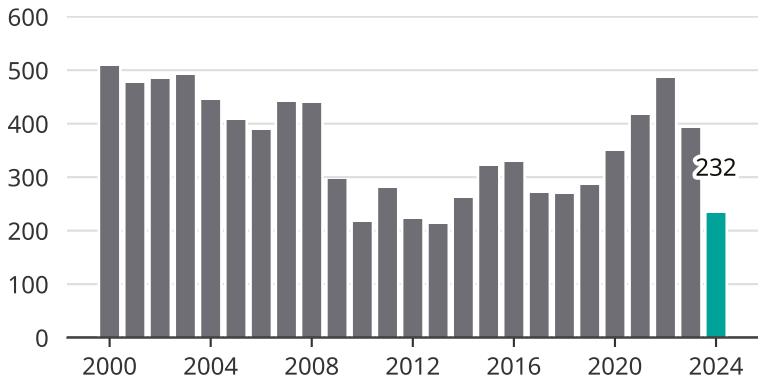

# Cykelstöder i Skövde 2000–2024

Källa: Brå. Observera att 2024 års siffror fortfarande är preliminära.