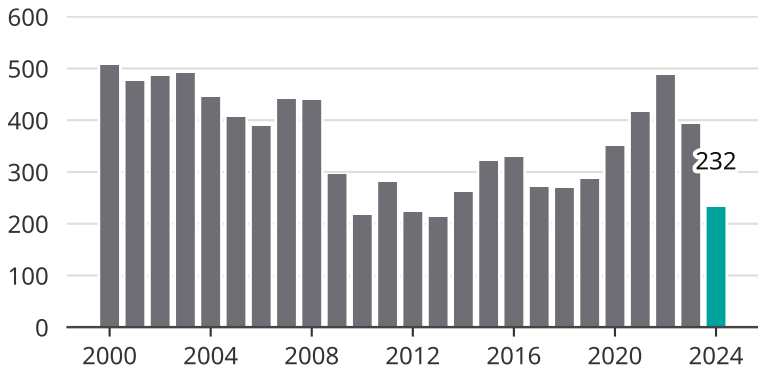

Cykelstöder i Skövde 2000–2024

Källa: Brå. Observera att 2024 års siffror fortfarande är preliminära.