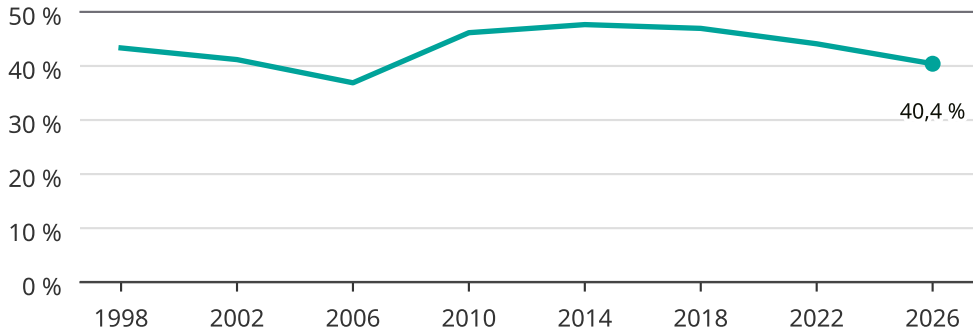

Kvinnor som kandiderar

Andel per val till kommunfullmäktige i Mjölby

Källa: SCB/Valmyndigheten. För 2026 gäller det anmälda kandidater 2026-06-15.