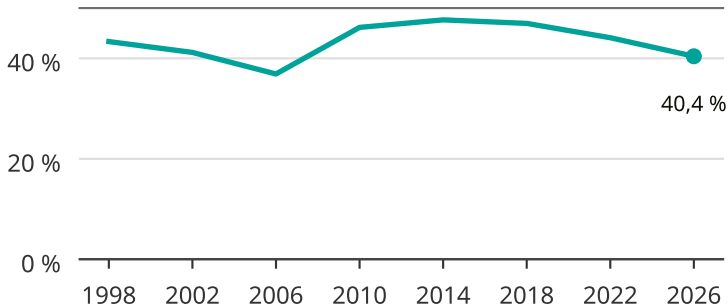

# Kvinnor som kandiderar

Andel per val till kommunfullmäktige i Mjölby

Källa: SCB/Valmyndigheten. För 2026 gäller det anmälda kandidater 2026-06-15.