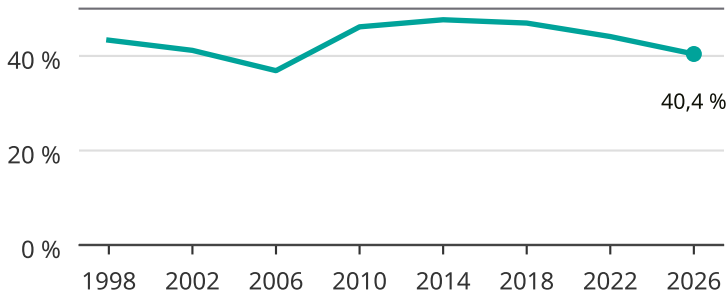

# Kvinnor som kandiderar

Andel per val till kommunfullmäktige i Mjölby

Källa: SCB/Valmyndigheten. För 2026 gäller det anmälda kandidater  
2026-06-15.

Newsworthy