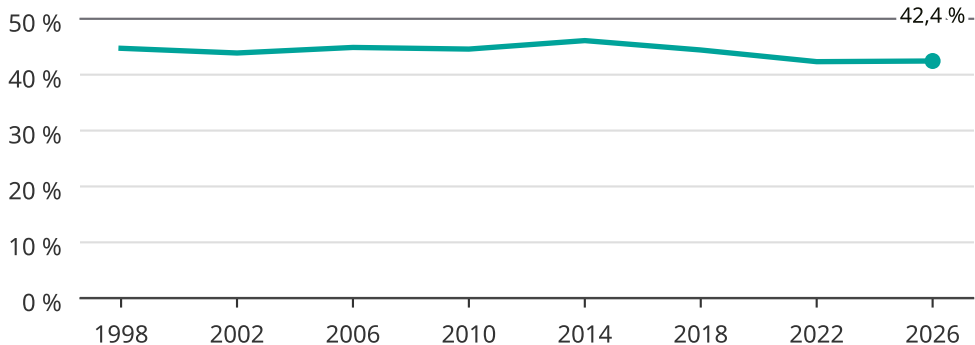

# Kvinnor som kandiderar

Andel per val till kommunfullmäktige i Umeå

Källa: SCB/Valmyndigheten. För 2026 gäller det anmälda kandidater 2026-06-15.