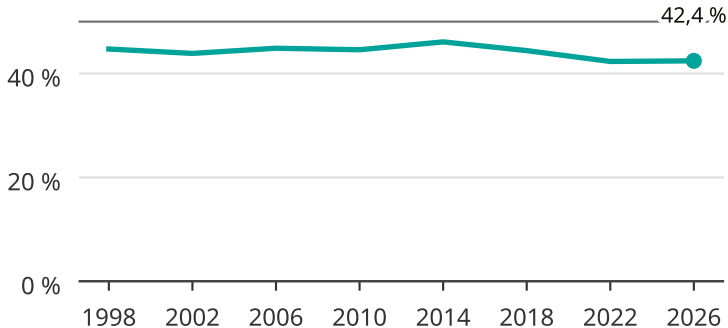

# Kvinnor som kandiderar

Andel per val till kommunfullmäktige i Umeå

Källa: SCB/Valmyndigheten. För 2026 gäller det anmälda kandidater 2026-06-15.

Newsworthy