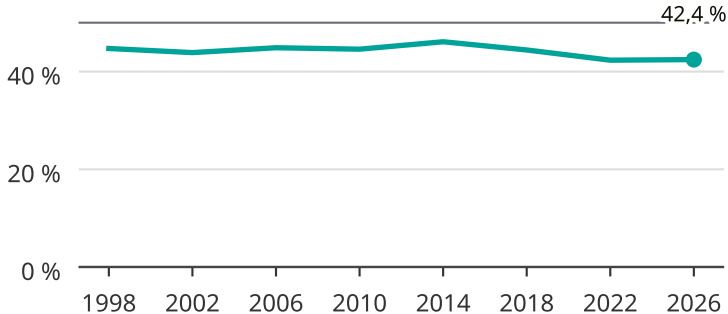

Kvinnor som kandiderar

Andel per val till kommunfullmäktige i Umeå

Källa: SCB/Valmyndigheten. För 2026 gäller det anmälda kandidater
2026-06-15.

Newsworthy