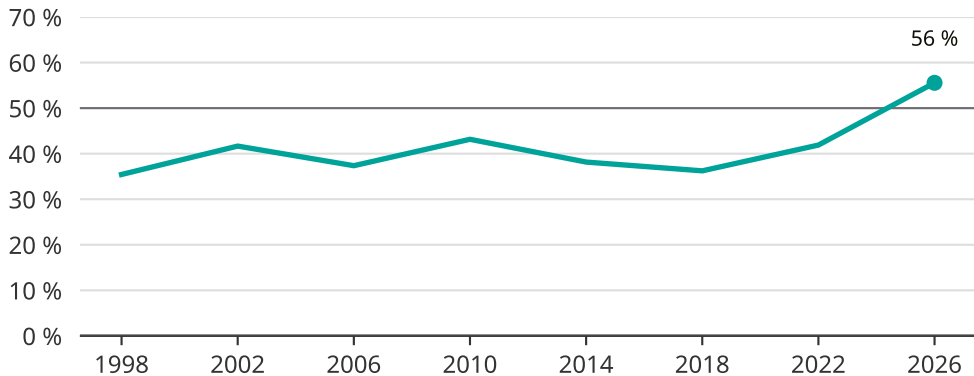

# Kvinnor som kandiderar

Andel per val till kommunfullmäktige i Arvidsjaur

Källa: SCB/Valmyndigheten. För 2026 gäller det anmälda kandidater 2026-04-10.