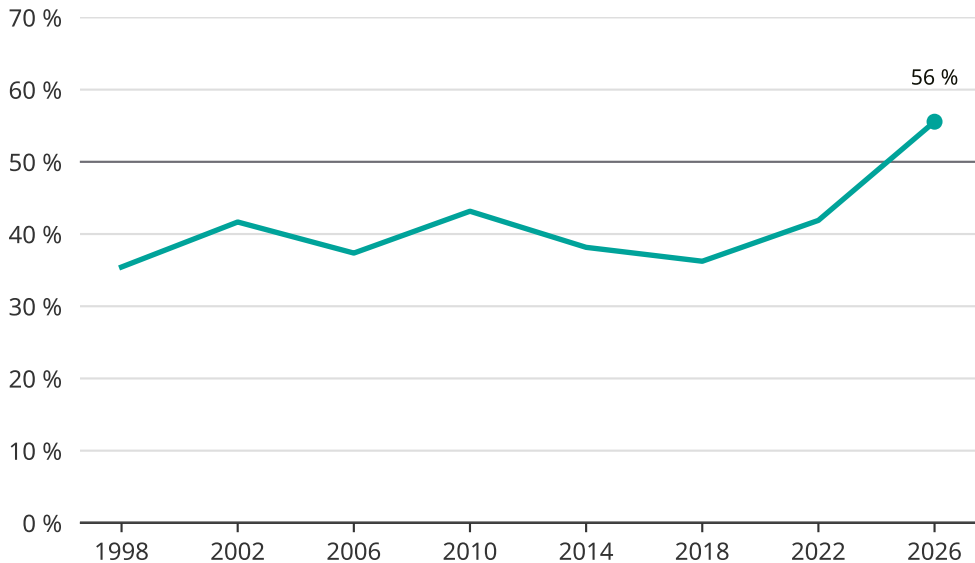

Kvinnor som kandiderar

Andel per val till kommunfullmäktige i Arvidsjaur

Källa: SCB/Valmyndigheten. För 2026 gäller det anmälda kandidater 2026-04-10.