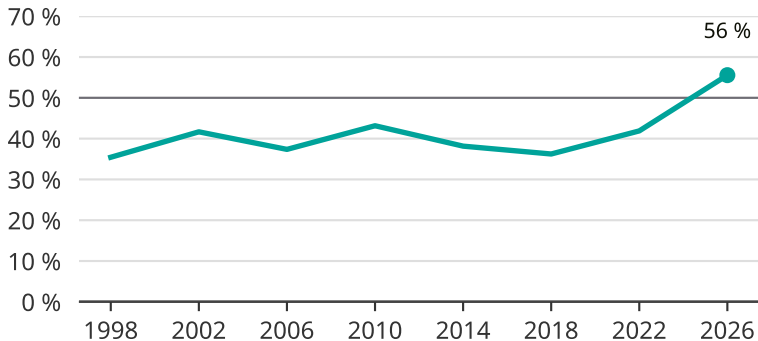

# Kvinnor som kandiderar

Andel per val till kommunfullmäktige i Arvidsjaur

Källa: SCB/Valmyndigheten. För 2026 gäller det anmälda kandidater 2026-04-10.