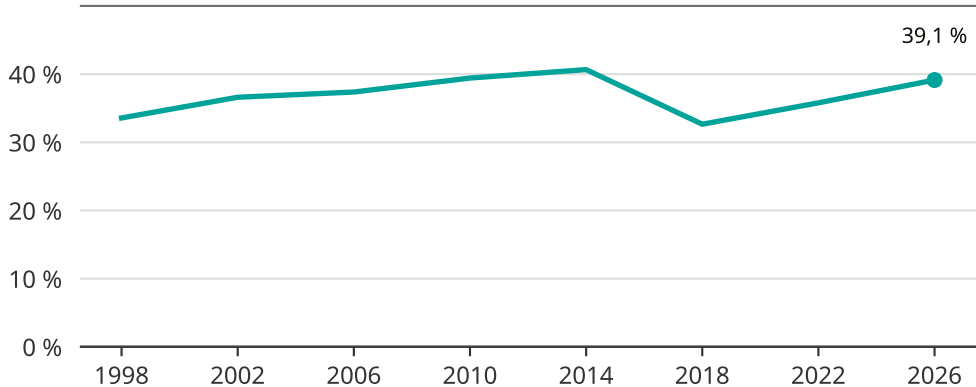

Kvinnor som kandiderar

Andel per val till kommunfullmäktige i Lessebo

Källa: SCB/Valmyndigheten. För 2026 gäller det anmälda kandidater 2026-05-21.