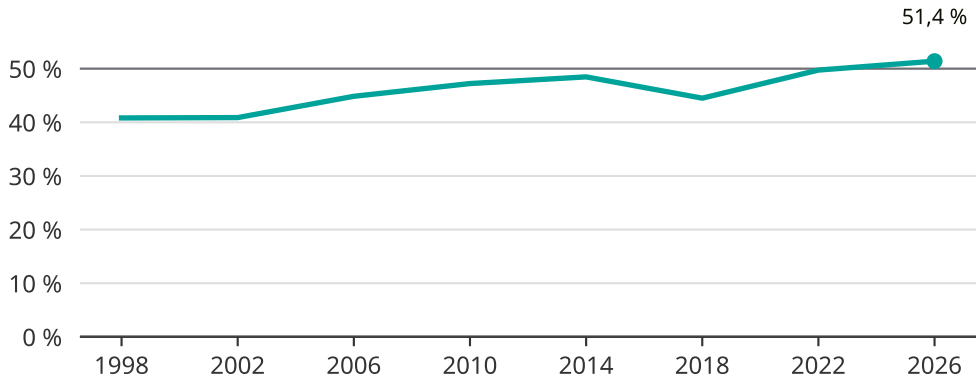

# Kvinnor som kandiderar

Andel per val till kommunfullmäktige i Mönsterås

Källa: SCB/Valmyndigheten. För 2026 gäller det anmälda kandidater 2026-05-07.