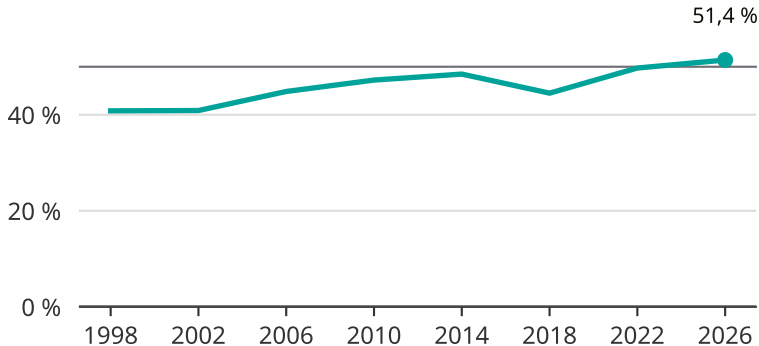

Kvinnor som kandiderar

Andel per val till kommunfullmäktige i Mönsterås

Källa: SCB/Valmyndigheten. För 2026 gäller det anmälda kandidater 2026-05-07.