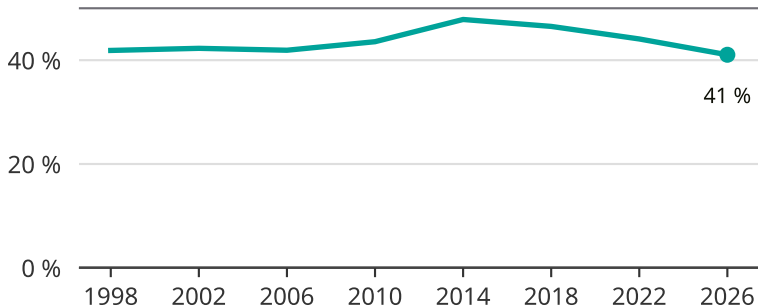

Kvinnor som kandiderar

Andel per val till kommunfullmäktige i Sundsvall

Källa: SCB/Valmyndigheten. För 2026 gäller det anmälda kandidater 2026-05-07.