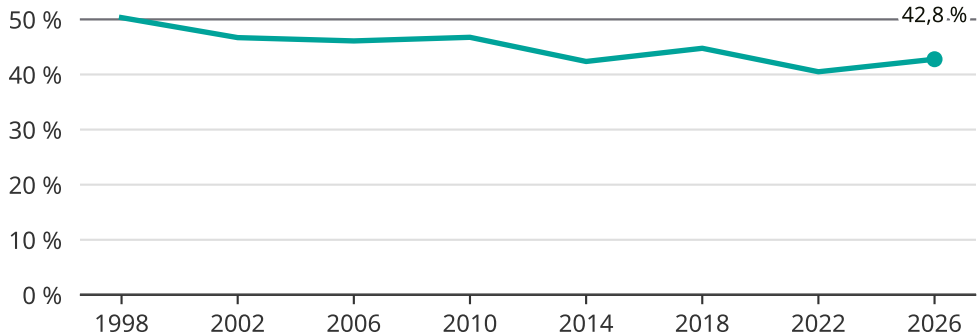

# Kvinnor som kandiderar

Andel per val till regionfullmäktige i Jämtland Härjedalen

Källa: SCB/Valmyndigheten. För 2026 gäller det anmälda kandidater 2026-05-07.