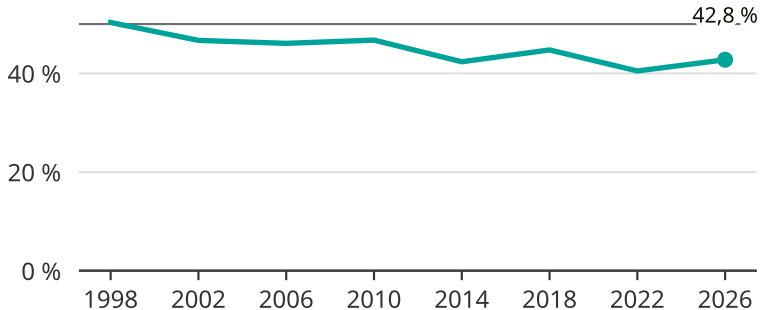

Kvinnor som kandiderar

Andel per val till regionfullmäktige i Jämtland Härjedalen

Källa: SCB/Valmyndigheten. För 2026 gäller det anmälda kandidater 2026-05-07.