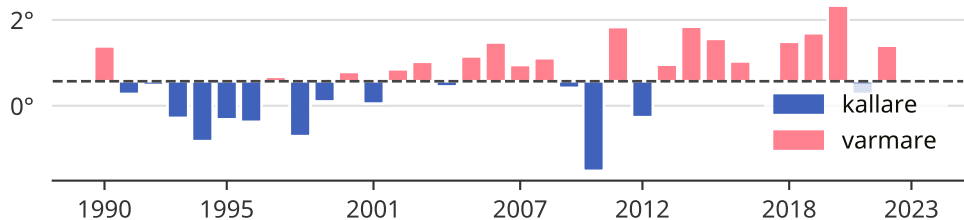

Årsmedeltemperaturer vid Arjeplog A

År då den genomsnittliga temperaturen var *varmare* eller *kallare* än normalt på väderstationen

Medeltemperaturen är ett genomsnitt av åren 1991–2020.