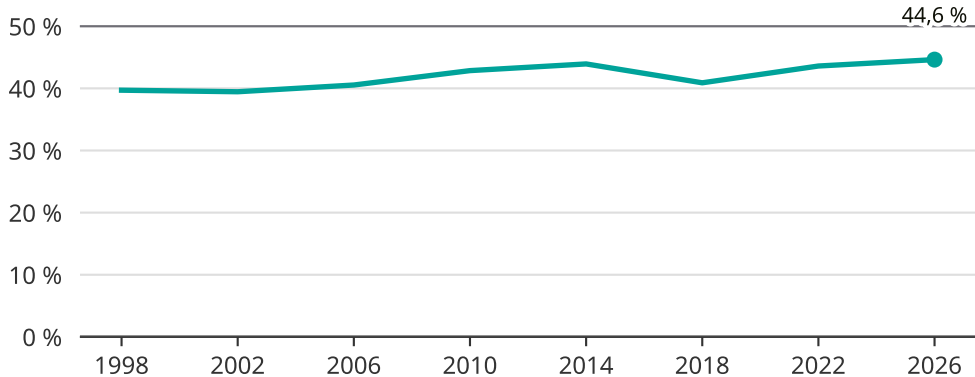

Kvinnor som kandiderar

Andel per val till kommunfullmäktige i Växjö

Källa: SCB/Valmyndigheten. För 2026 gäller det anmälda kandidater 2026-05-07.