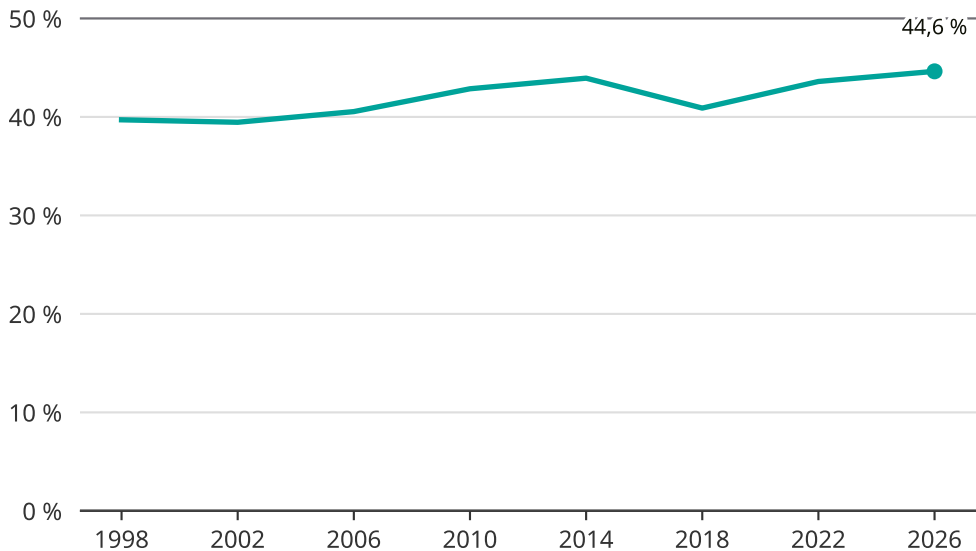

Kvinnor som kandiderar

Andel per val till kommunfullmäktige i Växjö

Källa: SCB/Valmyndigheten. För 2026 gäller det anmälda kandidater 2026-05-07.