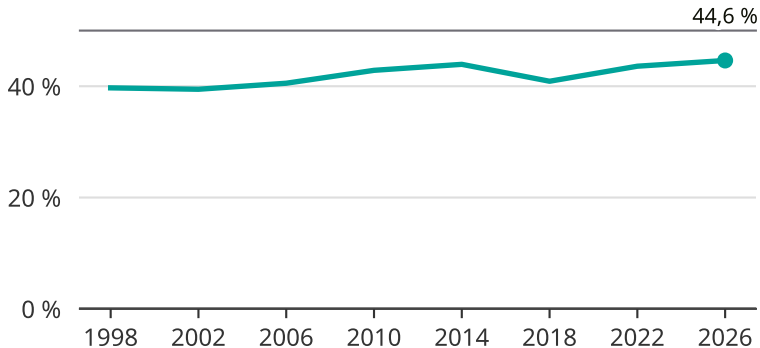

Kvinnor som kandiderar

Andel per val till kommunfullmäktige i Växjö

Källa: SCB/Valmyndigheten. För 2026 gäller det anmälda kandidater 2026-05-07.