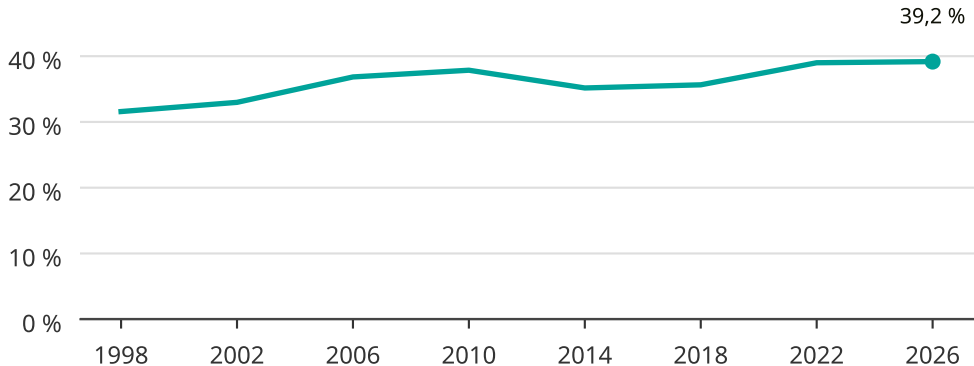

Kvinnor som kandiderar

Andel per val till kommunfullmäktige i Karlsborg

Källa: SCB/Valmyndigheten. För 2026 gäller det anmälda kandidater 2026-06-15.