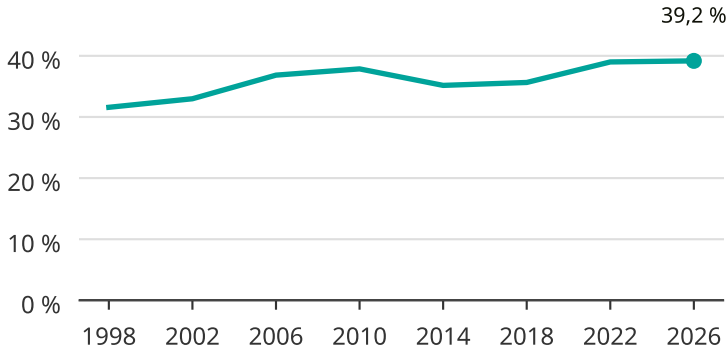

Kvinnor som kandiderar

Andel per val till kommunfullmäktige i Karlsborg

Källa: SCB/Valmyndigheten. För 2026 gäller det anmälda kandidater 2026-06-15.