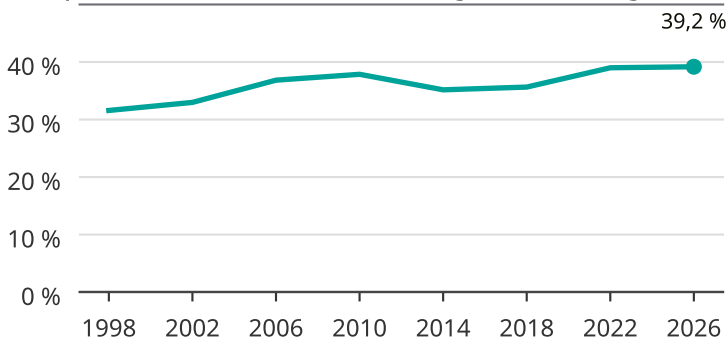

# Kvinnor som kandiderar

Andel per val till kommunfullmäktige i Karlsborg

Källa: SCB/Valmyndigheten. För 2026 gäller det anmälda kandidater  
2026-06-15.